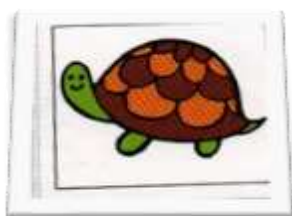

Popelka Milan