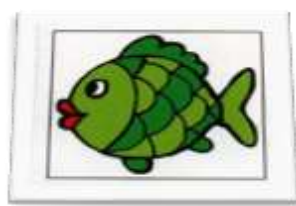

Bátorová Tereza